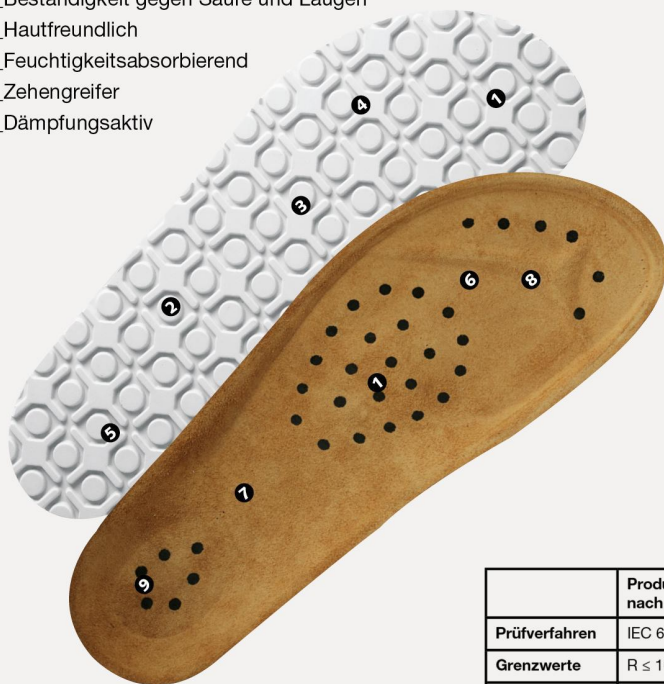

Art. 4040

NATURE

- ▶ Größe 34-48
- ▶ CE, EN ISO 20347:2012, OB, FO,A, SRC
- ▶ Glattleder, weiß
- ▶ Fersenriemen feststehend, verstellbar
- ▶ Ristbereich verstellbar
- ▶ Schnallenverschluss
- ▶ Rutschhemmende Gummi-Laufsohle
- ▶ Lederbezogenes Korkfußbett
- ▶ ESD-gerecht nach DIN EN 61340
- ▶ Gewicht Größe 42: 1070g

KLIMAKLASSE 1

TECHNIK

LAUFSOHL

- 1_ESD-gerecht nach DIN EN 61340
- 2_SRC-Rutschhemmung nach EN ISO 20347:2012
- 3_Rutschhemmende Gummi-Laufsohle
- 4_Kraftstoffbeständigkeit
- 5_Beständigkeit gegen Säure und Laugen
- 6_Hautfreundlich
- 7_Feuchtigkeitsabsorbierend
- 8_Zehengreifer
- 9_Dämpfungsaktiv

FERSENRIEMEN
feststehend

	Produktqualifikation nach DIN EN 61340-5-1:
Prüfverfahren	IEC 61340-4-3
Grenzwerte	$R \leq 10^8 \Omega$
Typische Werte	$R = 10^7 \Omega$