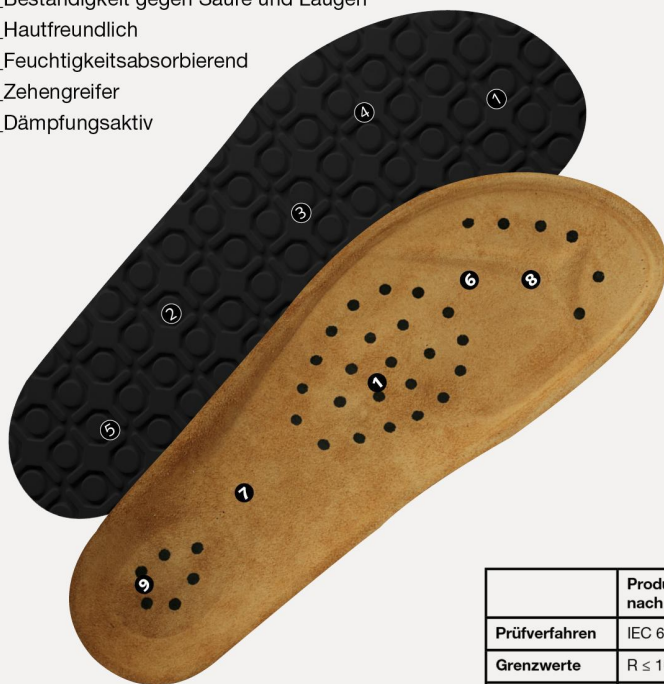

Art. 4045

NATURE

- ▶ Größe 34-48
- ▶ CE, EN ISO 20347:2012, OB, FO,A, SRC
- ▶ Glattleder, perforiert, nachtblau
- ▶ Fersenriemen feststehend, verstellbar
- ▶ Ristbereich verstellbar
- ▶ Schnallenverschluss
- ▶ Rutschhemmende Gummi-Laufsohle
- ▶ Lederbezogenes Korkfußbett
- ▶ ESD-gerecht nach DIN EN 61340
- ▶ Gewicht Größe 42: 1070g

### LAUFSOHLE

- 1\_Antistatisch
- 2\_SRC-Rutschhemmung nach EN ISO 20347:2012
- 3\_Rutschhemmende Gummi-Laufsohle
- 4\_Kraftstoffbeständigkeit
- 5\_Beständigkeit gegen Säure und Laugen
- 6\_Hautfreundlich
- 7\_Feuchtigkeitsabsorbierend
- 8\_Zehengreifer
- 9\_Dämpfungsaktiv