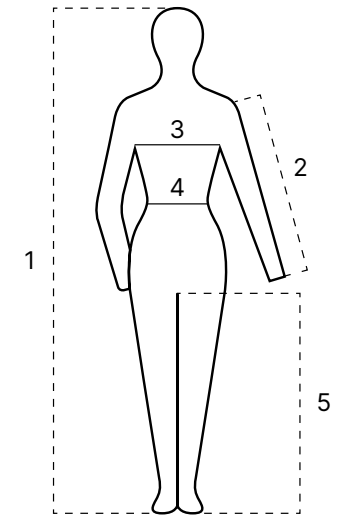

Unisex-Kurzgrößen	XS_S	S_S	M_S	L_S	XL_S	XXL_S	3XL_S
untersetzte Größen	20 21	22 23	24 25	26 27	28 29	30 31	32 33
K* Körpergröße	161 163	165 167	169 171	174 176	176 178	178 180	180 182
K* Brustumfang	80 84	88 92	96 100	104 108	112 116	120 124	128 132
K* Taillen-/Bundumfang	72 76	80 84	88 92	96 100	106 112	118 122	126 130
Schrittlänge	72 73	74 75	76 77	78 79	79 80	80 82	82 82

GRÖßENTABELLE HERRENHOSEN ÜBERSETZUNG DEUTSCH = FRANZÖSISCH/SPANISCH

Unisex-Größen	XS	S	M	L	XL	XXL	3XL
deutsche Größen	40 42	44 46	48 50	52 54	56 58	60 62	64 66
frz./span. Größen	34 36	38 40	42 44	46 48	50 52	54 56	58 60

K* = Körpermaß

UNISEX-GRÖßEN IN DAMENGRÖßEN

XS	S	M	L	XL	XXL	3XL	4XL	5XL
32 34	36 38	40 42	44 46	48 50	52 54	56 58	60 62	64 66

UNISEX-GRÖßEN IN HERRENGRÖßEN

XS	S	M	L	XL	XXL	3XL	4XL	5XL
40 42	44 46	48 50	52 54	56 58	60 62	64 66	68 70	72 74

UMRECHNUNGSTABELLE FÜR KOCHJACKEN

Herrengröße in Damengröße

Herren	40 42	44 46	48 50	52 54	56 58	60 62	64 66	68 70
Damen	34 36	38 40	42 44	46 48	50 52	54 56	58 60	62 64

GRÖßENUMRECHNUNG

Unisex-Schlupfjasack 08-769

Unisex Schlupfhose 08-780

Damen			Herren		
00	30	XXS	00	36	XXS
	32	XS		38	XS
0	34	XS	0	40	XS
	36	S		42	S
I	38	S	I	44	S
	40	M		46	M
II	42	M	II	48	M
	44	L		50	L
III	46	L	III	52	L
	48	XL		54	XL
IV	50	XL	IV	56	XL
	52	XXL		58	XXL
V	54	XXL	V	60	XXL
	56	3XL		62	3XL
VI	58	3XL	VI	64	3XL
	60	4XL		66	4XL
VII	62	4XL	VII	68	4XL
	64	5XL		70	5XL
VIII	66	5XL	VIII	72	5XL
	68	6XL		74	6XL

- 1 | Körpergröße
- 2 | Armlänge
- 3 | Brustumfang
- 4 | Taillen- bzw. Bundumfang
- 5 | Schrittlänge

Bitte beachten Sie, dass die Tabellen Körpermaße beinhalten, nicht die Fertigmaße unserer Berufsbekleidung.